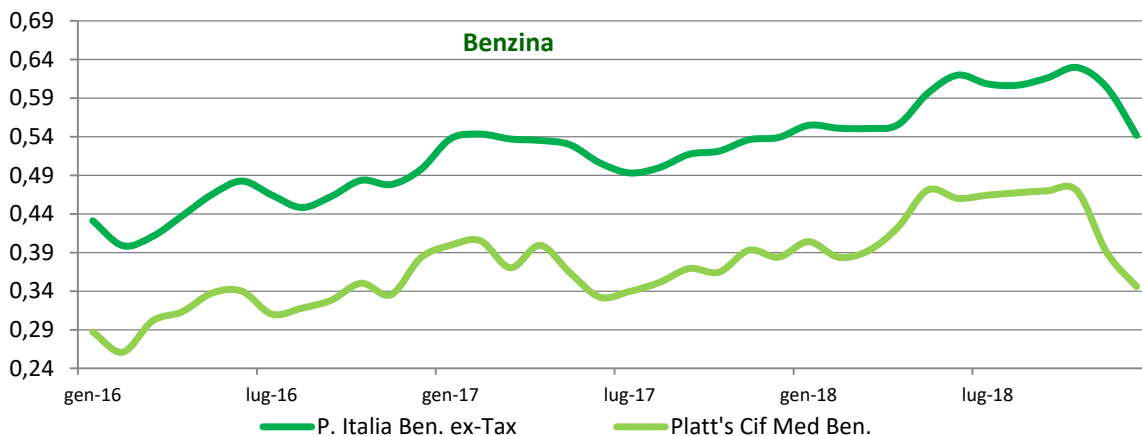

**Evoluzione dei prezzi dei prodotti petroliferi per autotrazione**  
anni 2008-2018 - medie mensili €/lt.

# Diesel lungo periodo