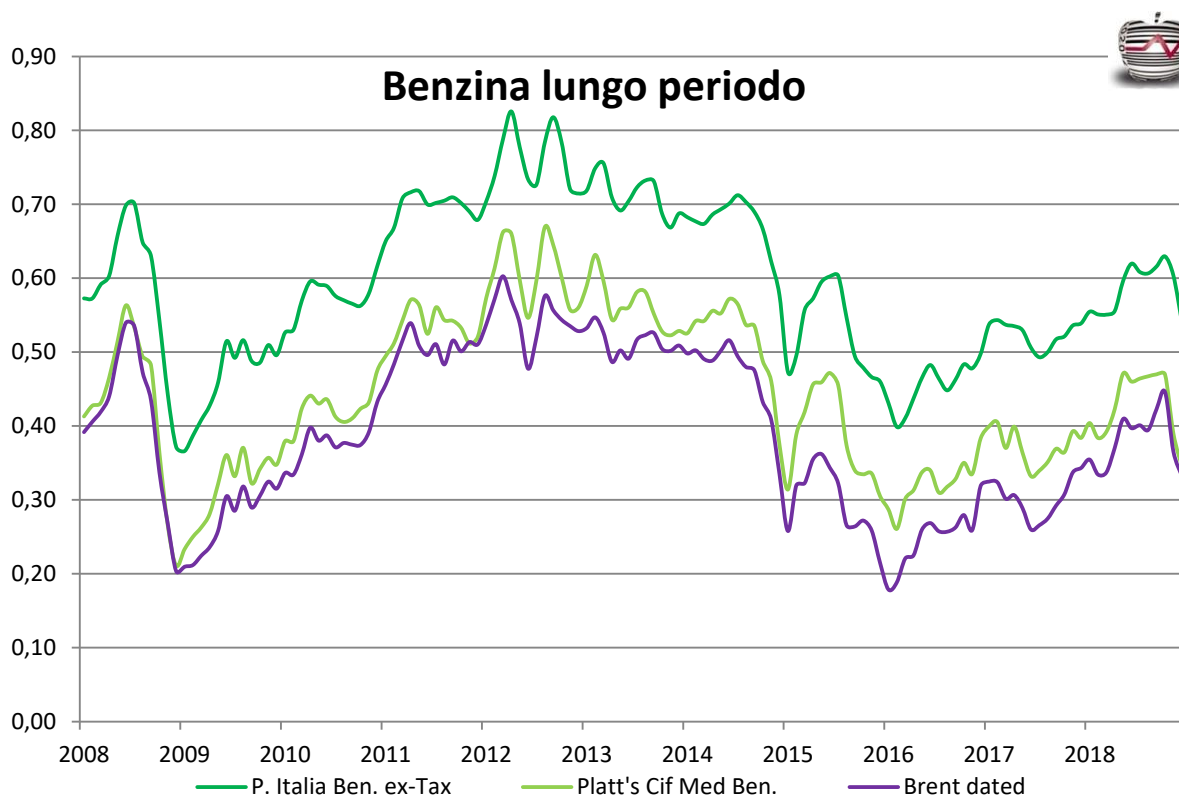

**Evoluzione dei prezzi dei prodotti petroliferi per autotrazione**  
anni 2008-2018 - medie mensili €/lt.

# Diesel lungo periodo