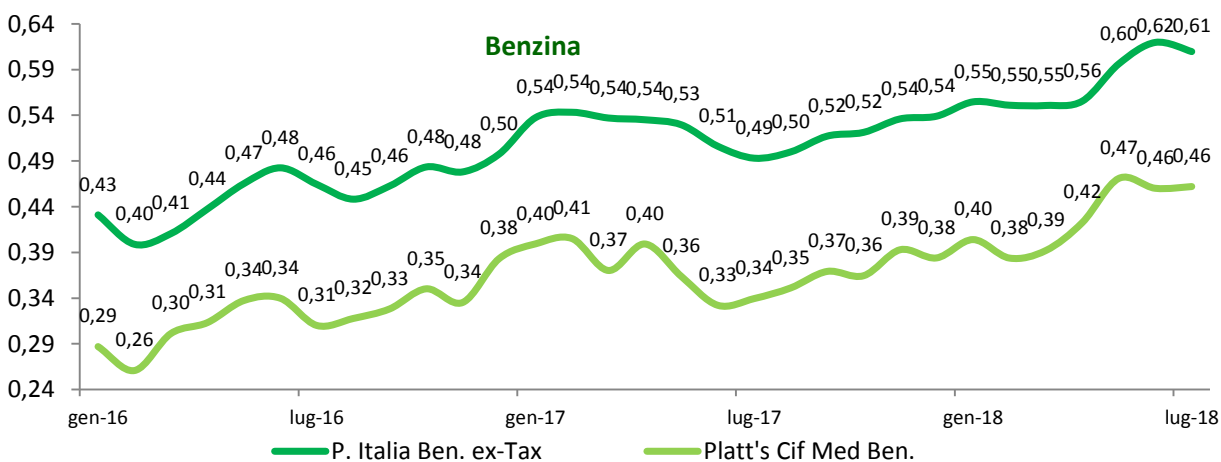

Evoluzione dei prezzi dei prodotti petroliferi per autotrazione

anni 2008-2018 - medie mensili €/lt.

Diesel lungo periodo