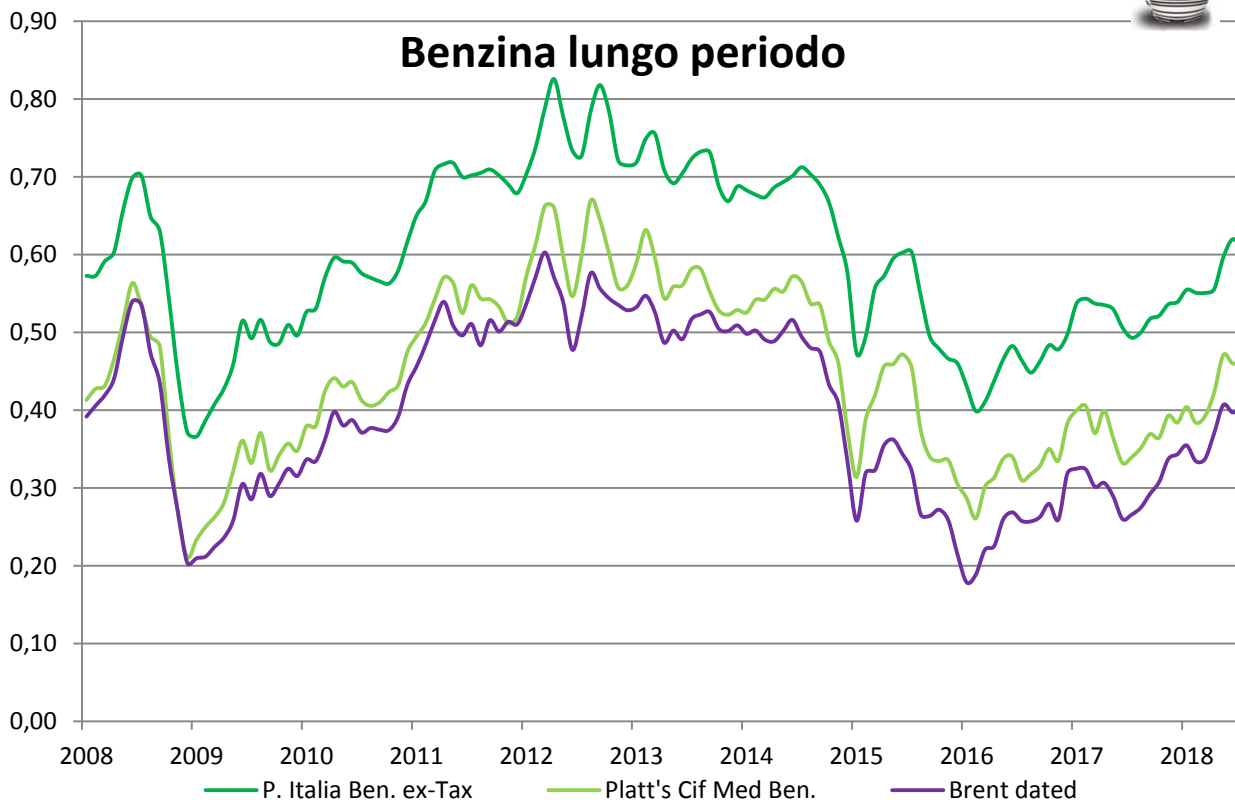

Evoluzione dei prezzi dei prodotti petroliferi per autotrazione

anni 2008-2018 - medie mensili €/lt.

Diesel lungo periodo