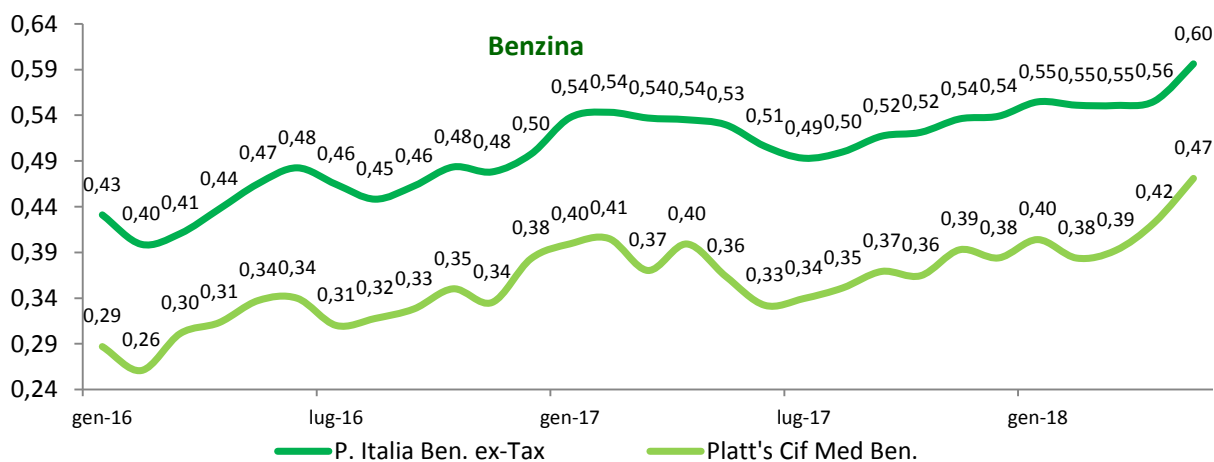

Evoluzione dei prezzi dei prodotti petroliferi per autotrazione

anni 2008-2018 - medie mensili €/lt.

Diesel lungo periodo