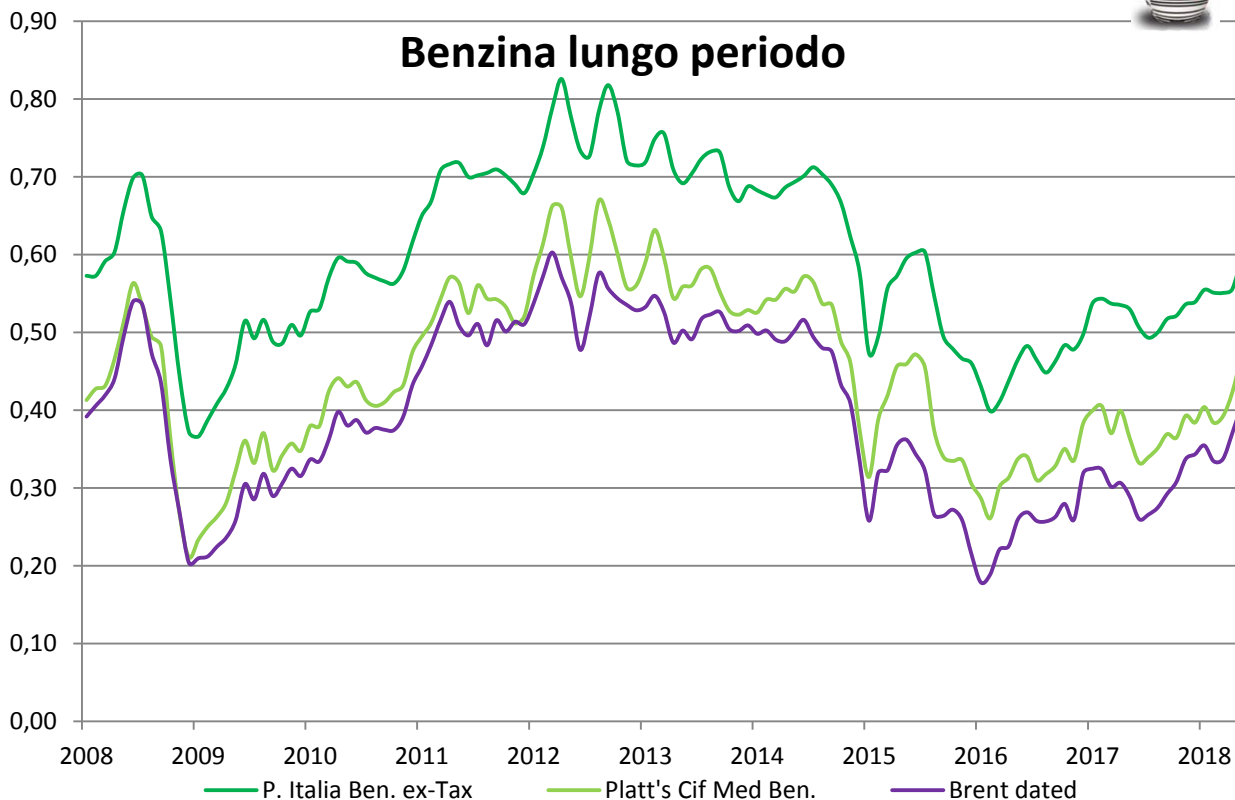

Evoluzione dei prezzi dei prodotti petroliferi per autotrazione

anni 2008-2018 - medie mensili €/lt.

Diesel lungo periodo