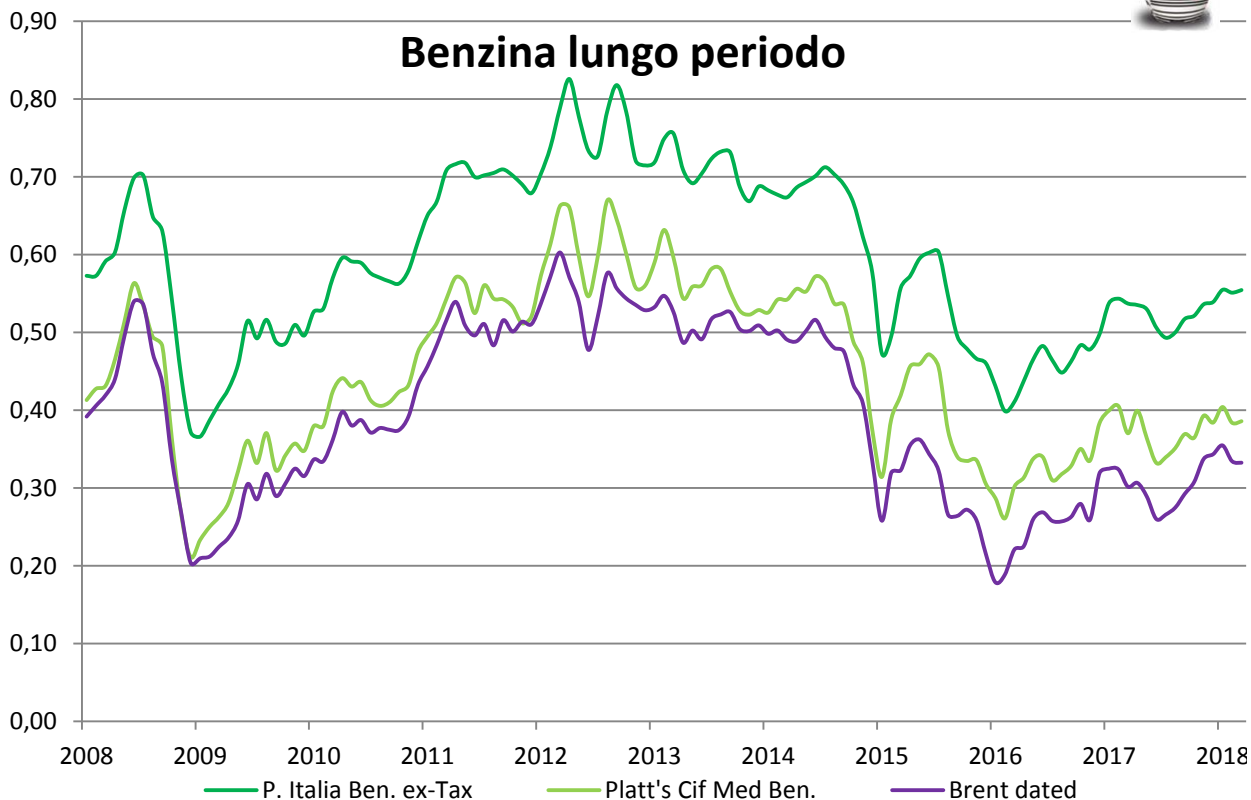

Evoluzione dei prezzi dei prodotti petroliferi per autotrazione

anni 2008-2018 - medie mensili €/lt.

Diesel lungo periodo