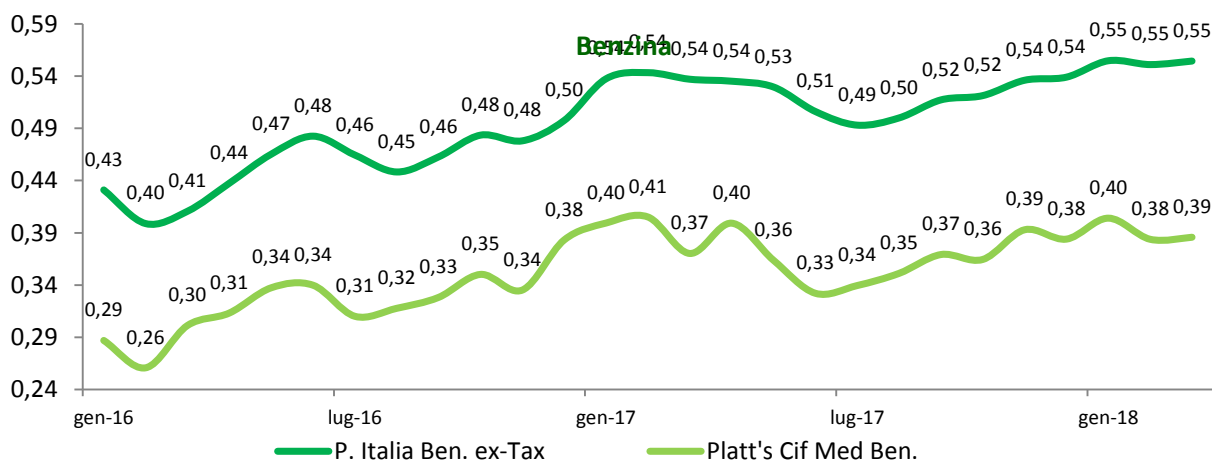

Evoluzione dei prezzi dei prodotti petroliferi per autotrazione

anni 2008-2018 - medie mensili €/lt.

Diesel lungo periodo