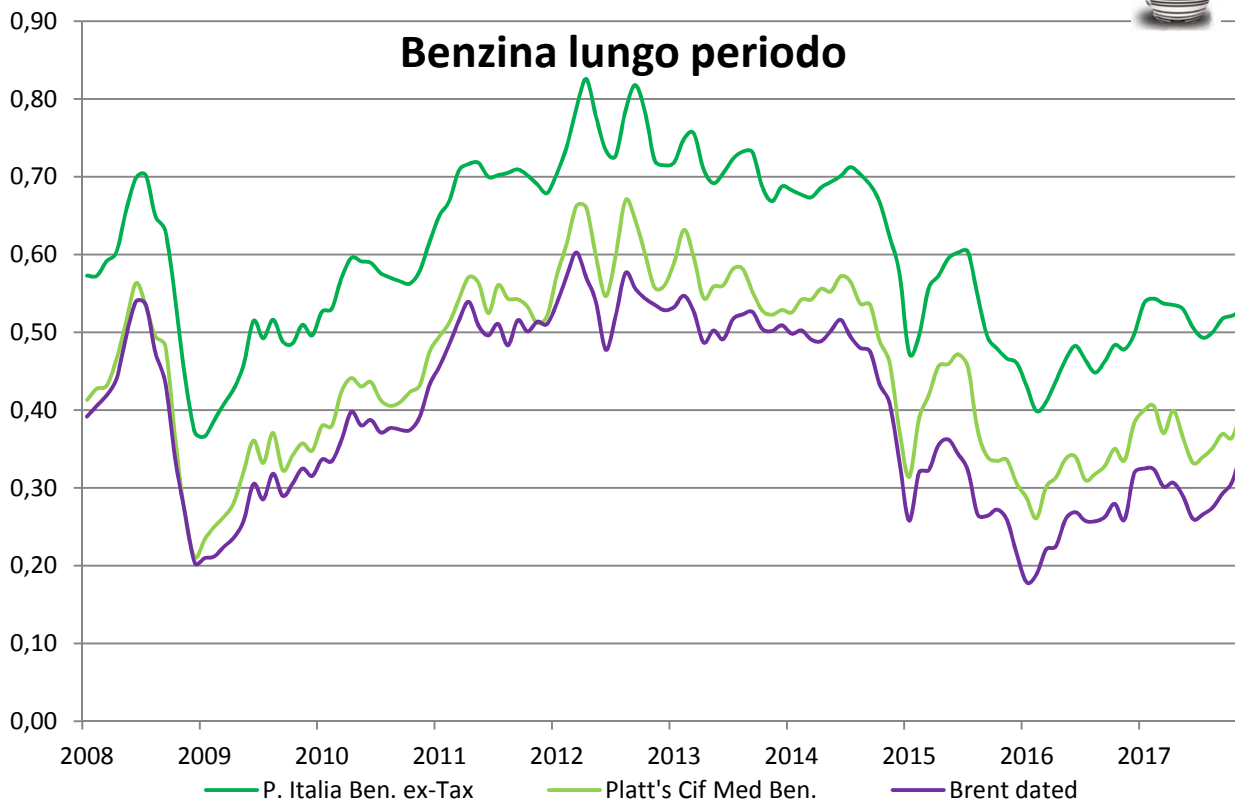

**Evoluzione dei prezzi dei prodotti petroliferi per autotrazione**

anni 2008-2017 - medie mensili €/lt.

# Diesel lungo periodo