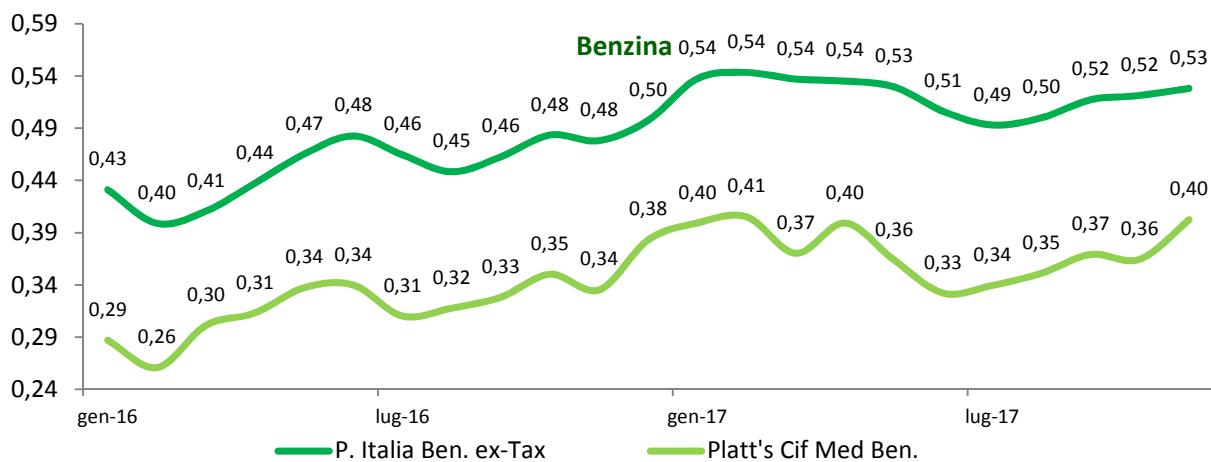

**Evoluzione dei prezzi dei prodotti petroliferi per autotrazione**

anni 2008-2017 - medie mensili €/lt.

# Diesel lungo periodo