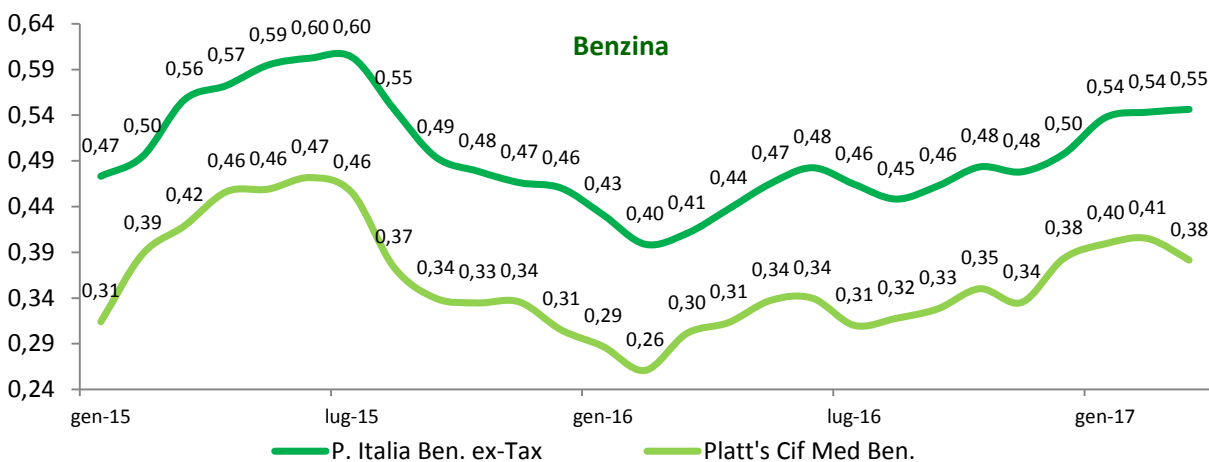

**Evoluzione dei prezzi dei prodotti petroliferi per autotrazione**

anni 2008-2017 - medie mensili €/lt.

# Diesel lungo periodo