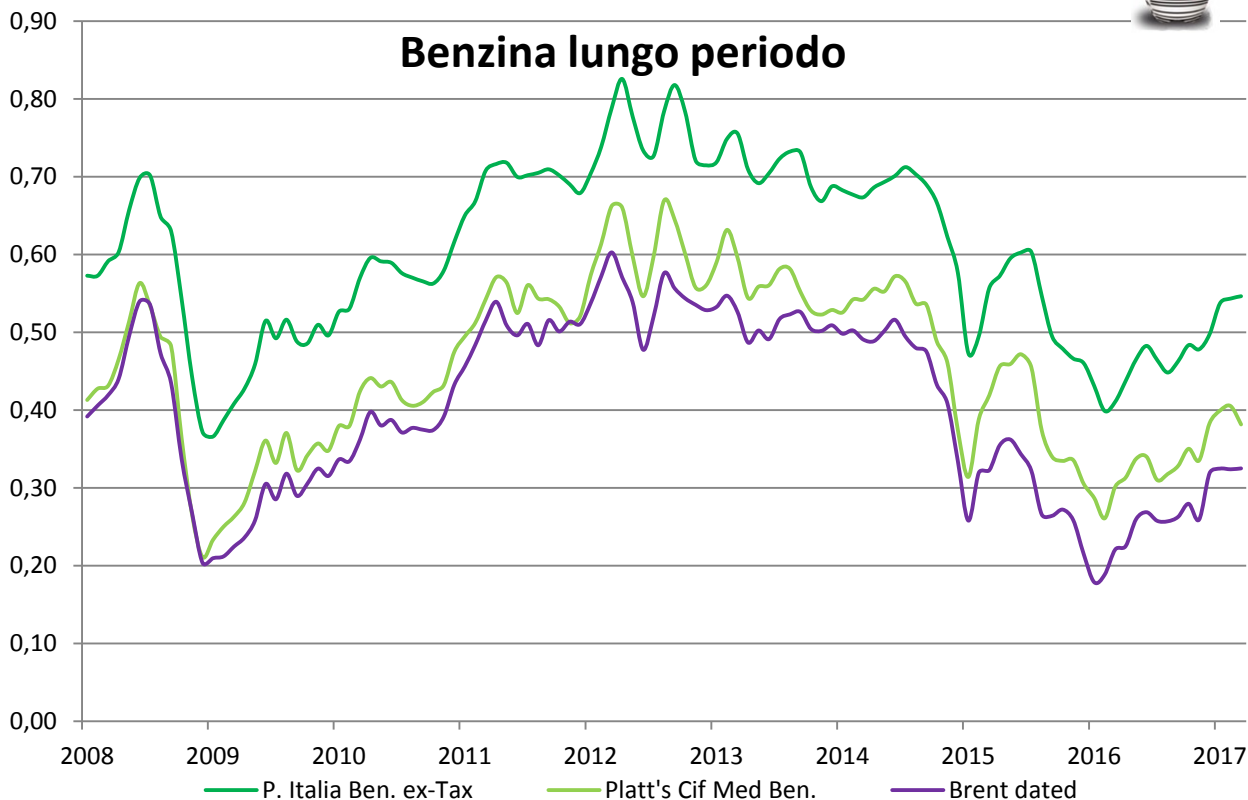

**Evoluzione dei prezzi dei prodotti petroliferi per autotrazione**

anni 2008-2017 - medie mensili €/lt.

# Diesel lungo periodo