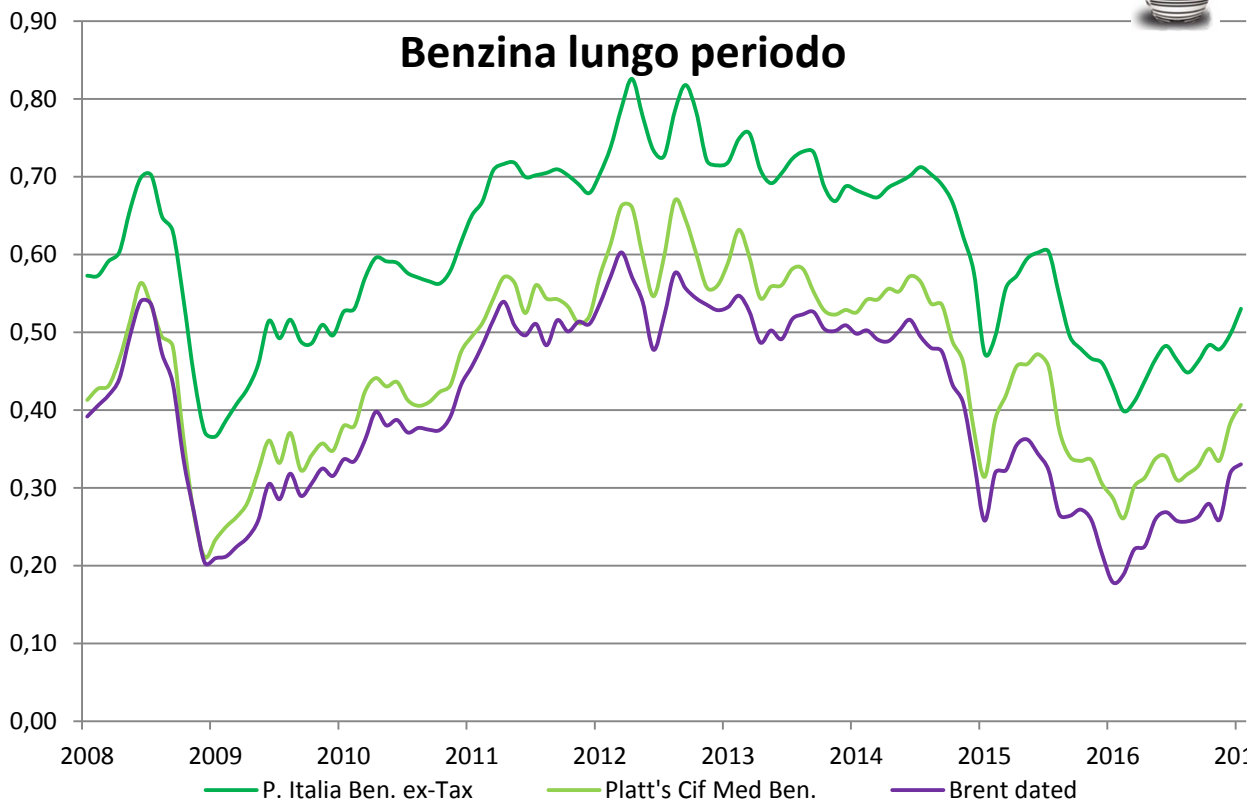

Evoluzione dei prezzi dei prodotti petroliferi per autotrazione

anni 2008-2016 - medie mensili €/lt.

Diesel lungo periodo