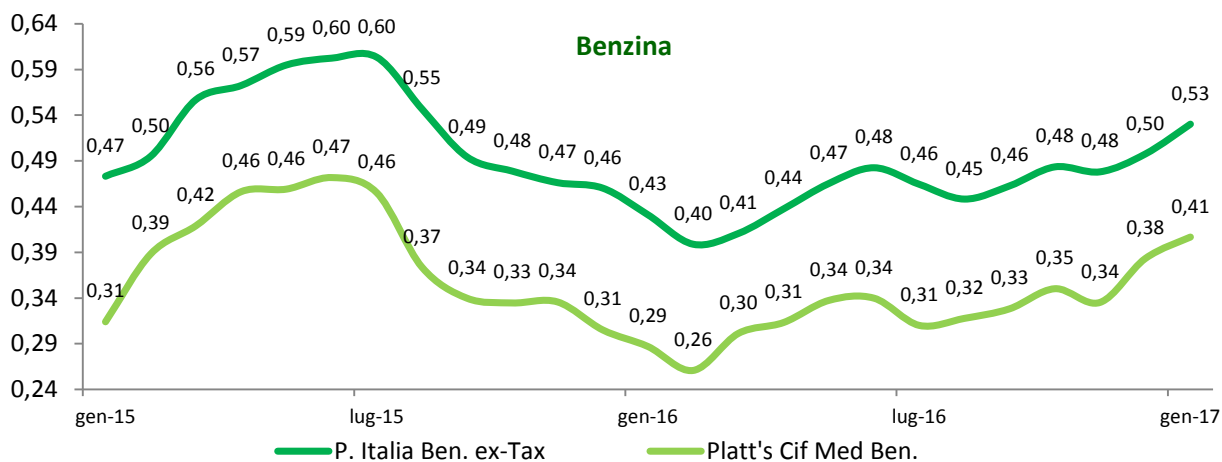

Evoluzione dei prezzi dei prodotti petroliferi per autotrazione

anni 2008-2016 - medie mensili €/lt.

Diesel lungo periodo