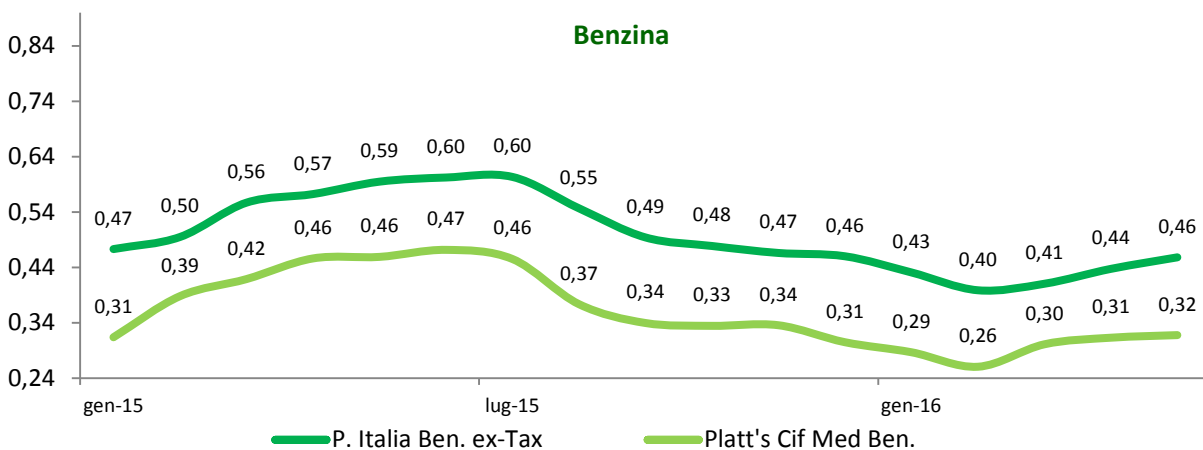

Evoluzione dei prezzi dei prodotti petroliferi per autotrazione

anni 2008-2016 - medie mensili €/lt.

Diesel lungo periodo