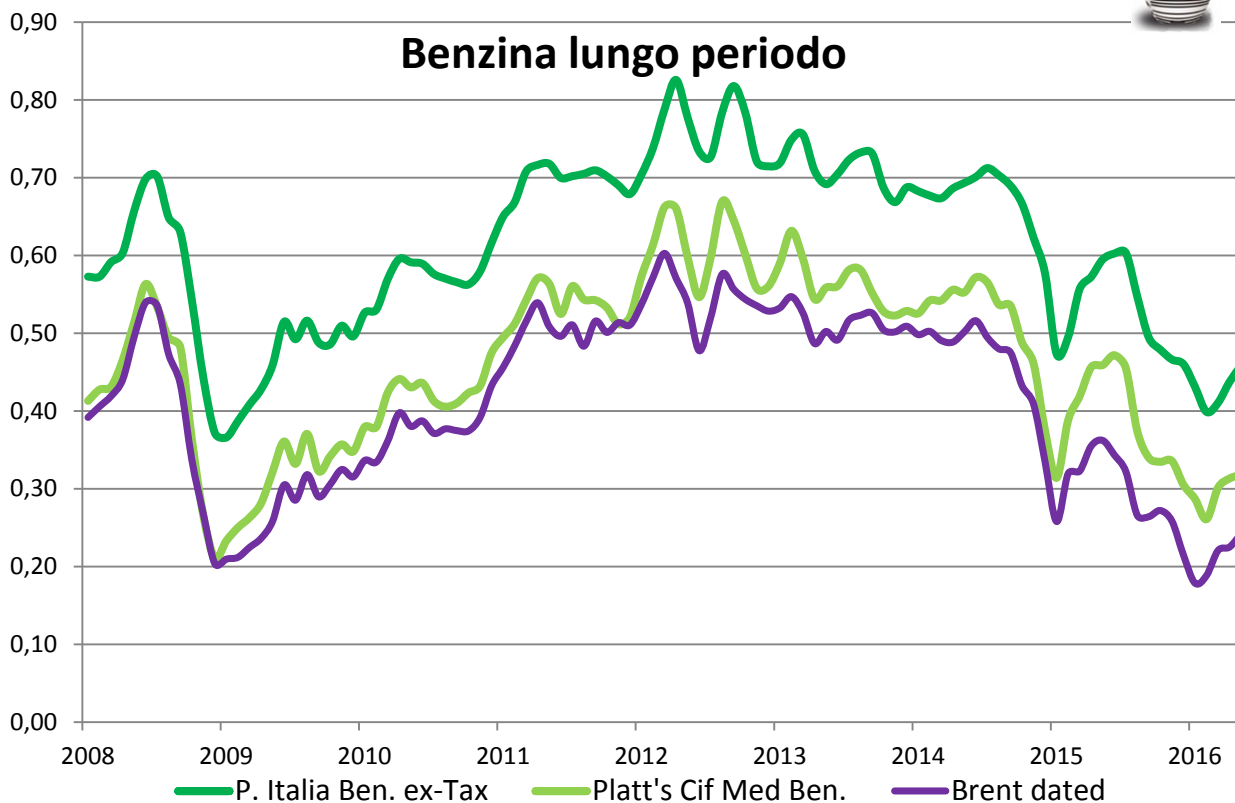

Evoluzione dei prezzi dei prodotti petroliferi per autotrazione

anni 2008-2016 - medie mensili €/lt.

Diesel lungo periodo