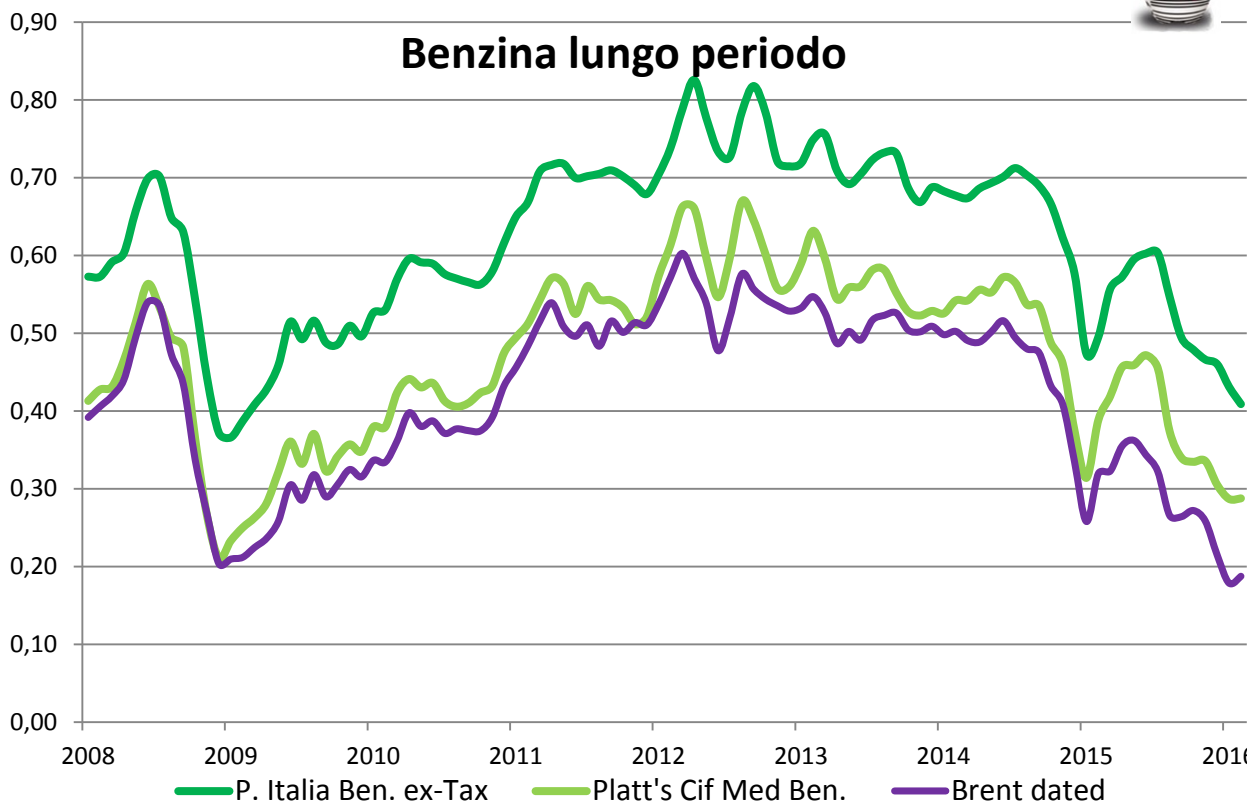

Evoluzione dei prezzi dei prodotti petroliferi per autotrazione

anni 2008-2016 - medie mensili €/lt.

Diesel lungo periodo