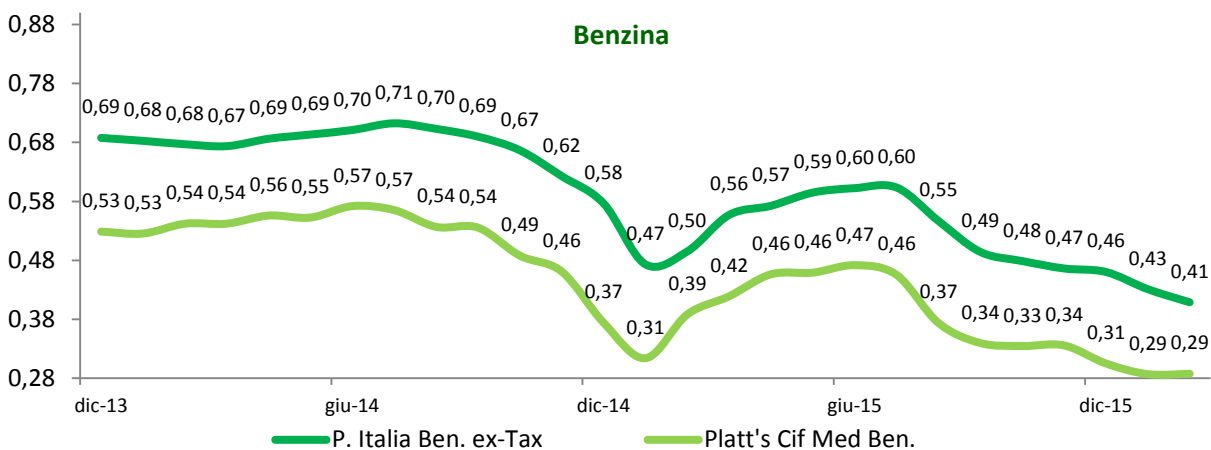

Evoluzione dei prezzi dei prodotti petroliferi per autotrazione

anni 2008-2016 - medie mensili €/lt.

Diesel lungo periodo