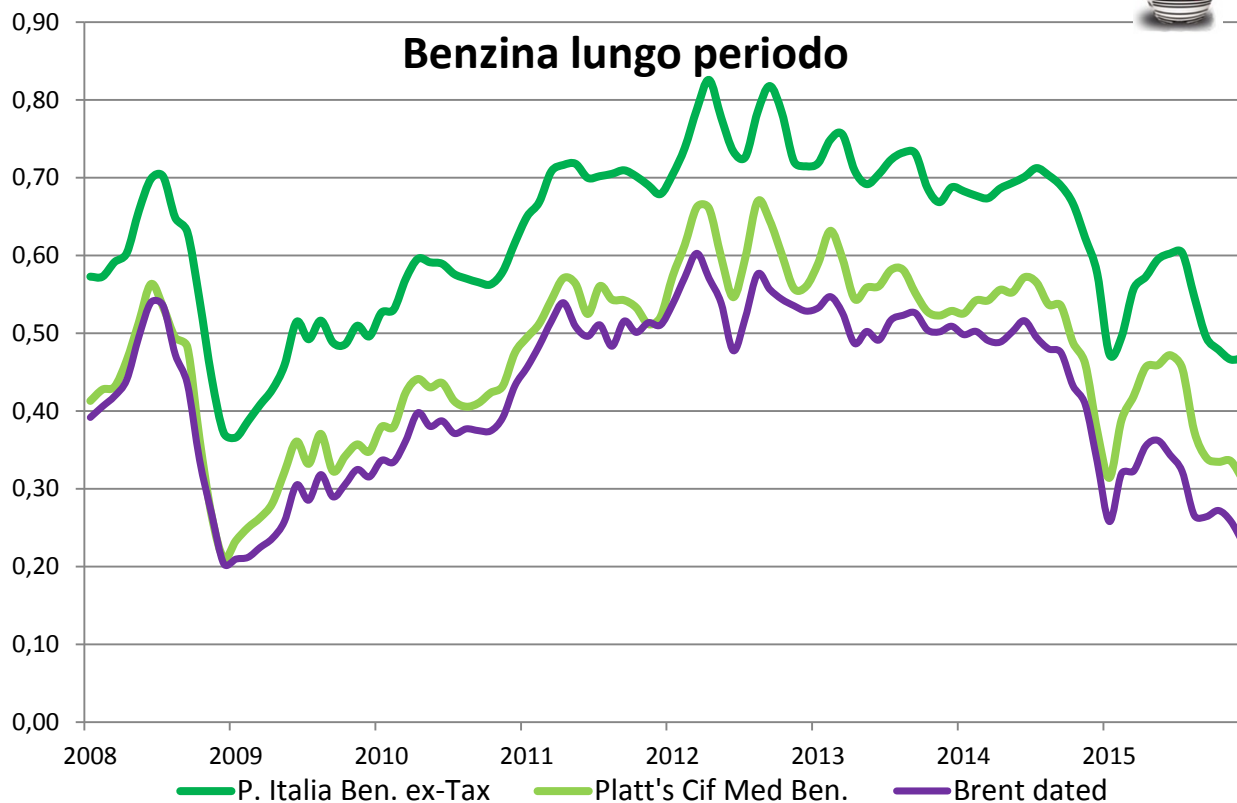

Evoluzione dei prezzi dei prodotti petroliferi per autotrazione

anni 2008-2015 - medie mensili €/lt.

Diesel lungo periodo