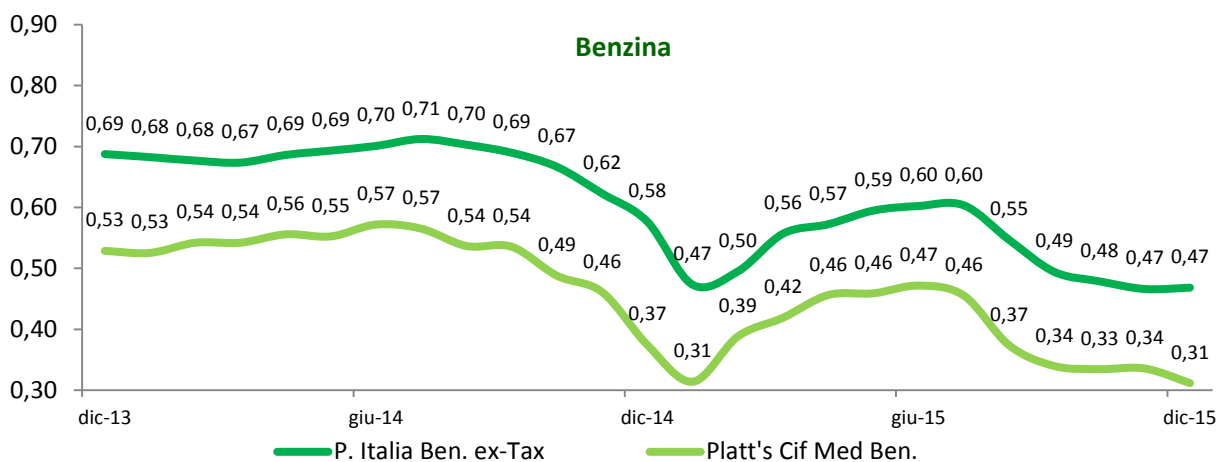

Evoluzione dei prezzi dei prodotti petroliferi per autotrazione

anni 2008-2015 - medie mensili €/lt.

Diesel lungo periodo