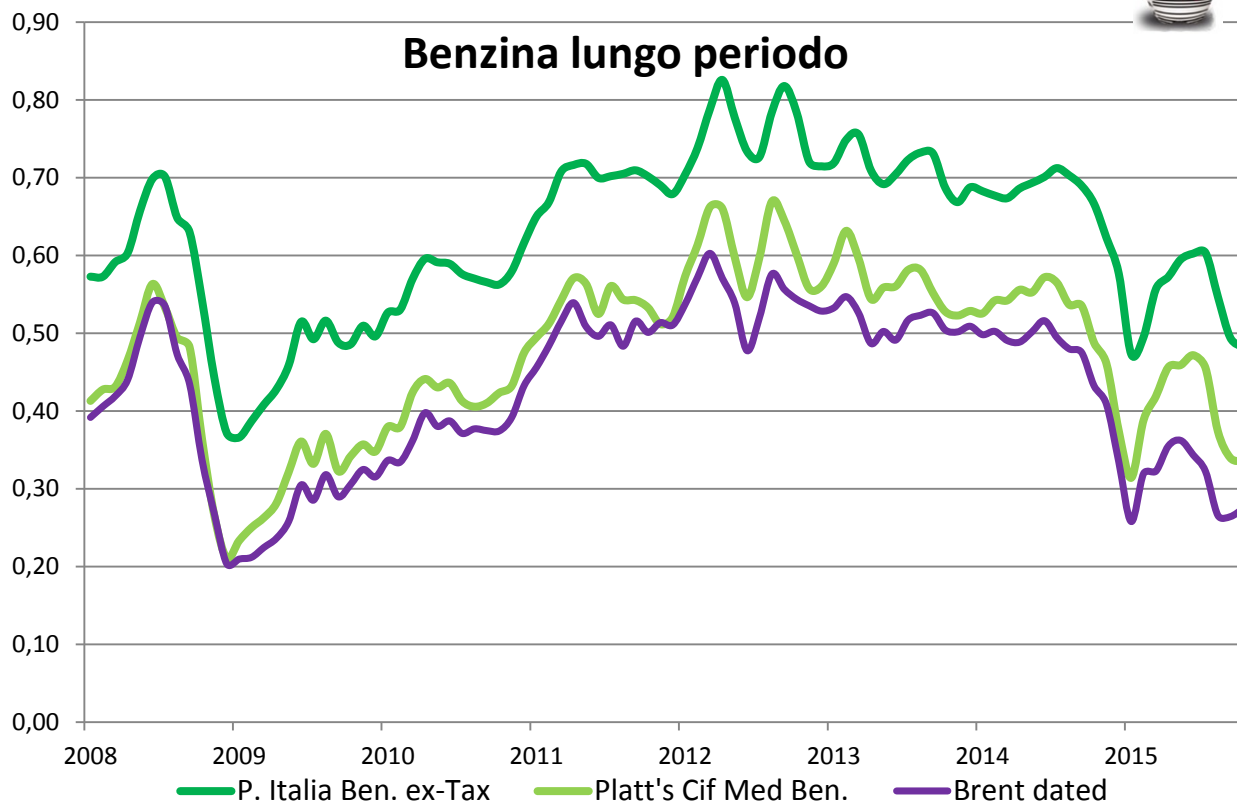

Evoluzione dei prezzi dei prodotti petroliferi per autotrazione
 anni 2008-2015 - medie mensili €/lt.

Diesel lungo periodo