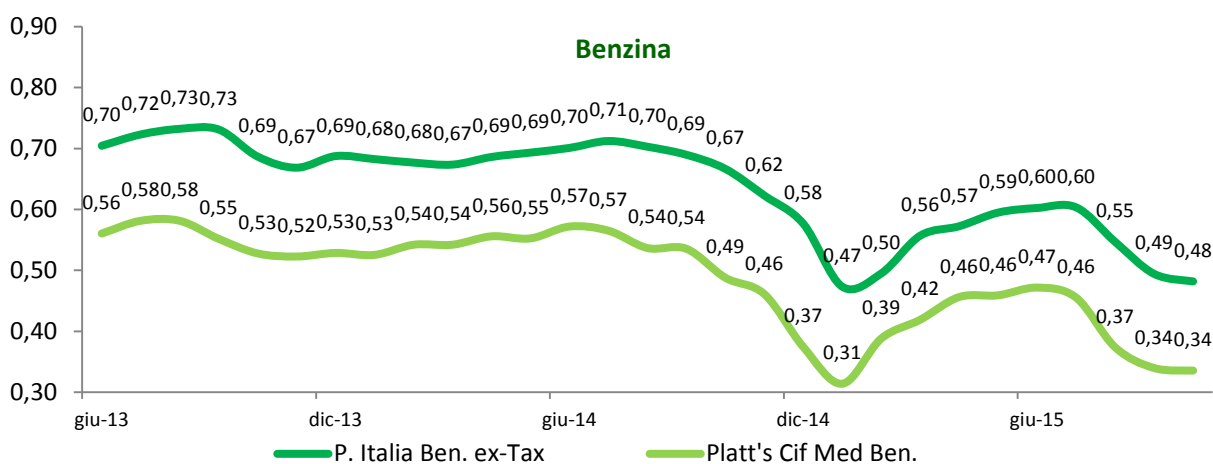

Evoluzione dei prezzi dei prodotti petroliferi per autotrazione
 anni 2008-2015 - medie mensili €/lt.

Diesel lungo periodo