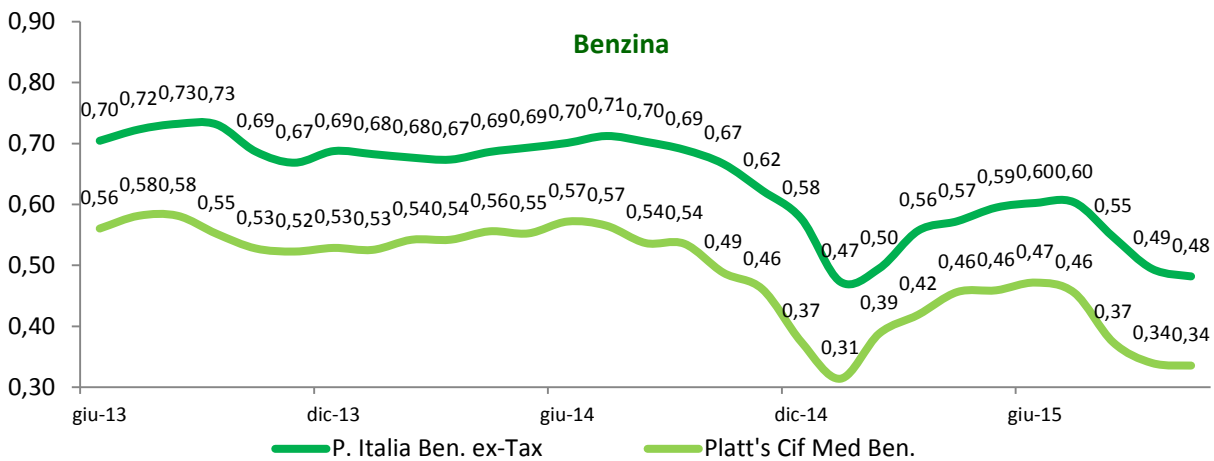

Evoluzione dei prezzi dei prodotti petroliferi per autotrazione
 anni 2008-2015 - medie mensili €/lt.

Diesel lungo periodo