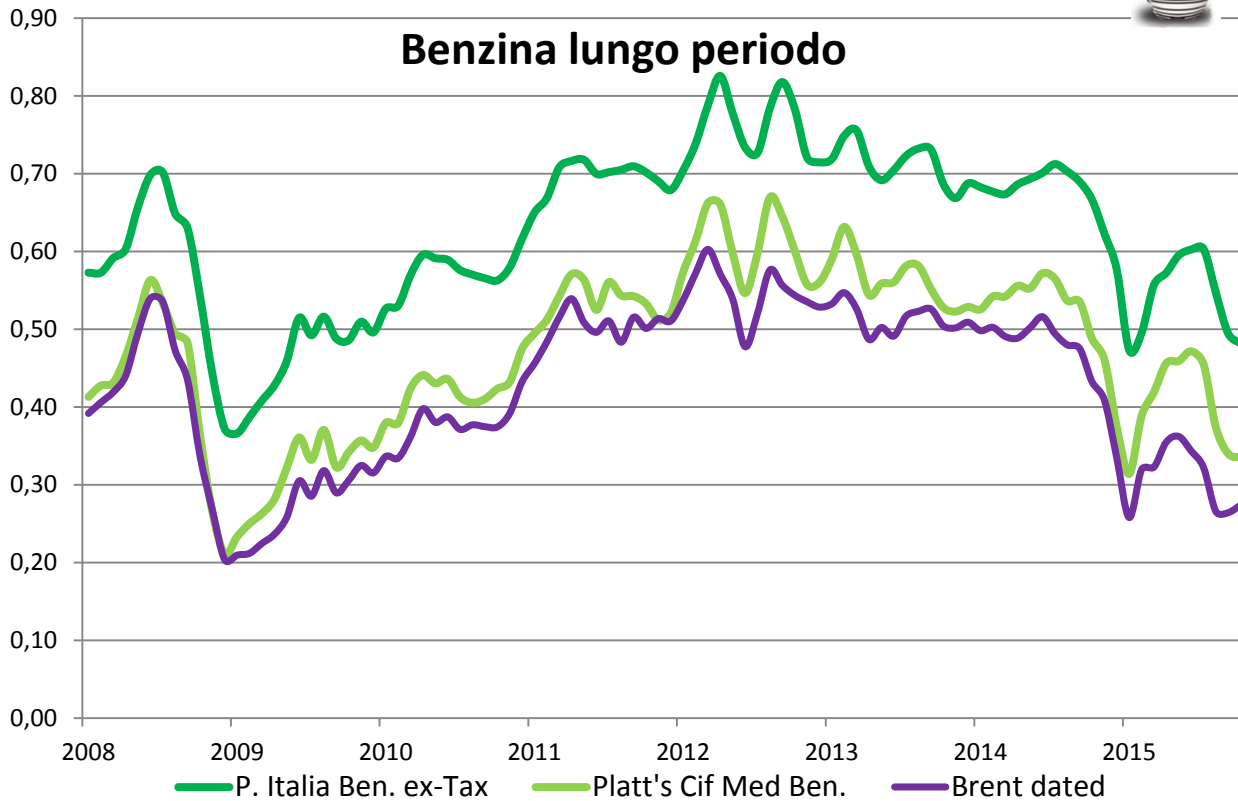

Evoluzione dei prezzi dei prodotti petroliferi per autotrazione
 anni 2008-2015 - medie mensili €/lt.

Diesel lungo periodo