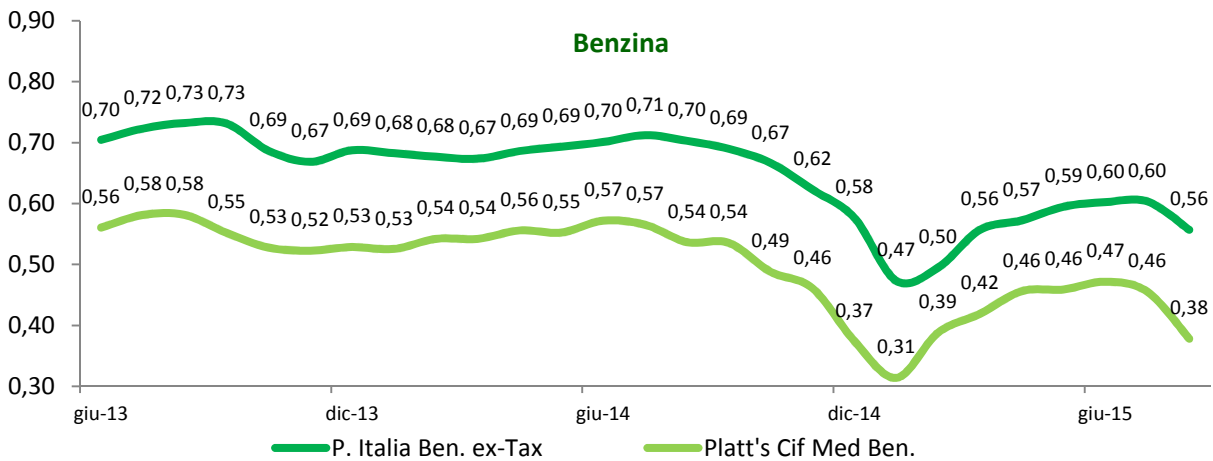

Evoluzione dei prezzi dei prodotti petroliferi per autotrazione
 anni 2008-2015 - medie mensili €/lt.

Diesel lungo periodo