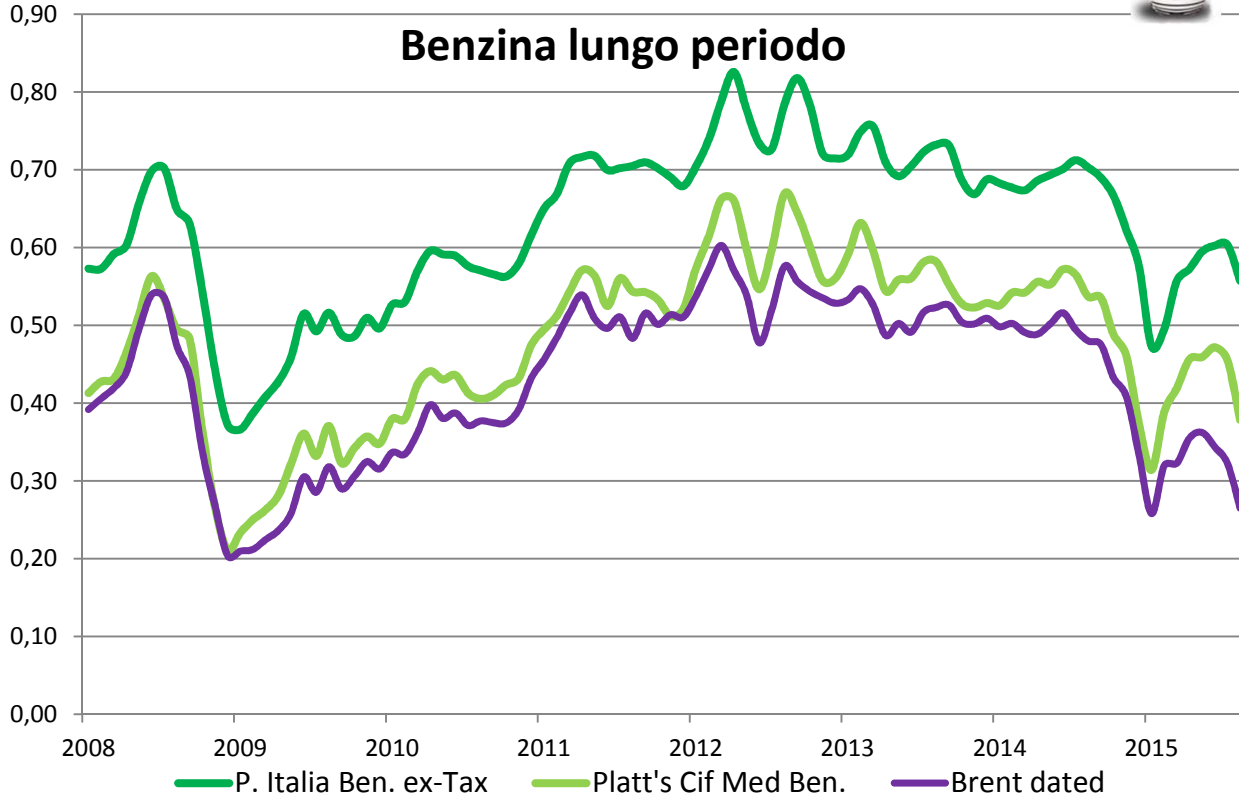

Evoluzione dei prezzi dei prodotti petroliferi per autotrazione
 anni 2008-2015 - medie mensili €/lt.

Diesel lungo periodo