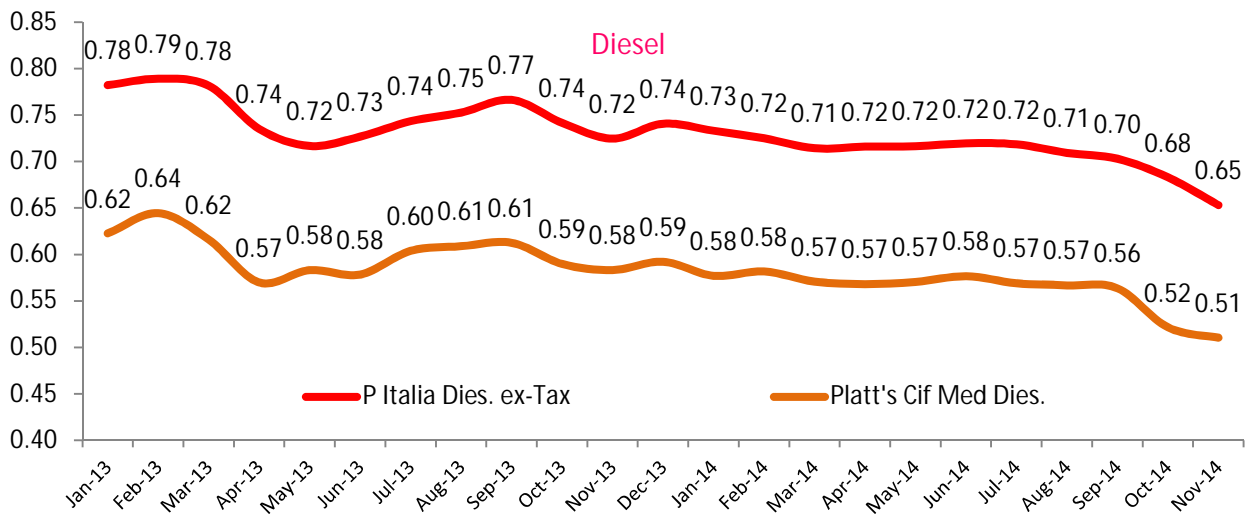

Evoluzione dei prezzi dei prodotti petroliferi per autotrazione
 anni 2008-2014 - medie mensili

GPL lungo periodo