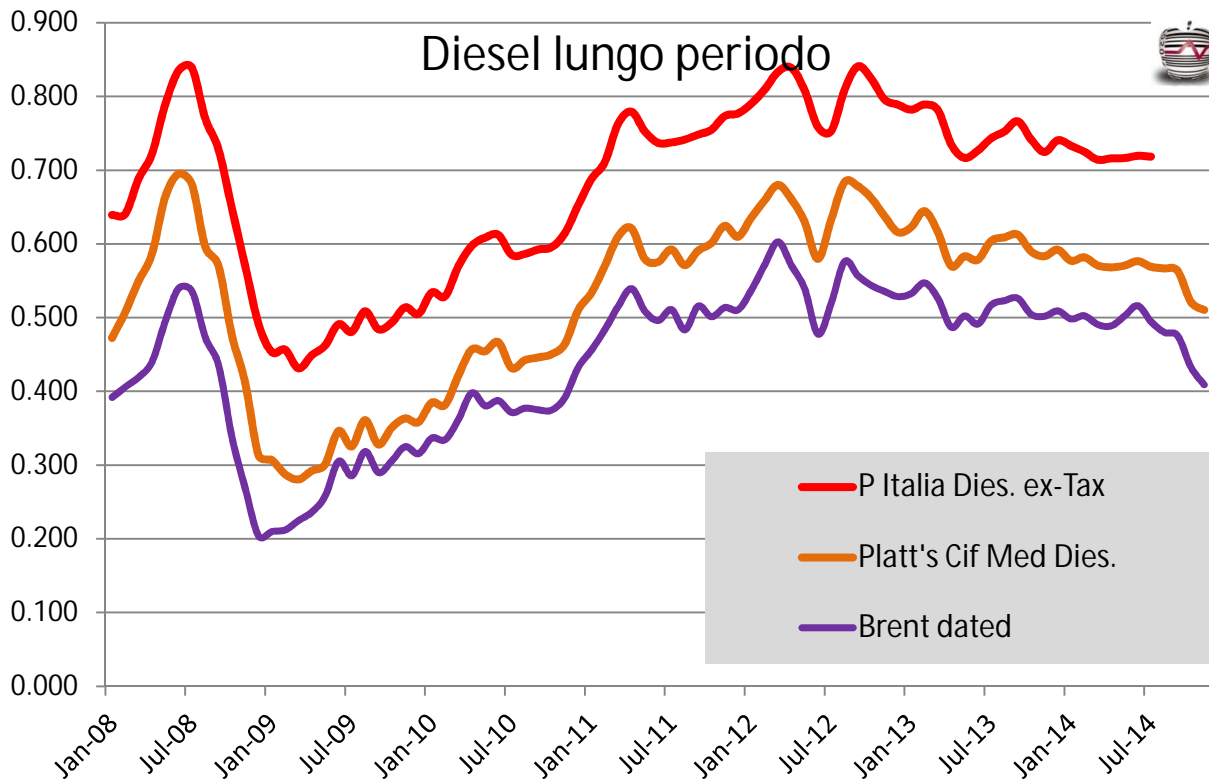

Evoluzione dei prezzi dei prodotti petroliferi per autotrazione
 anni 2008-2014 - medie mensili

GPL lungo periodo