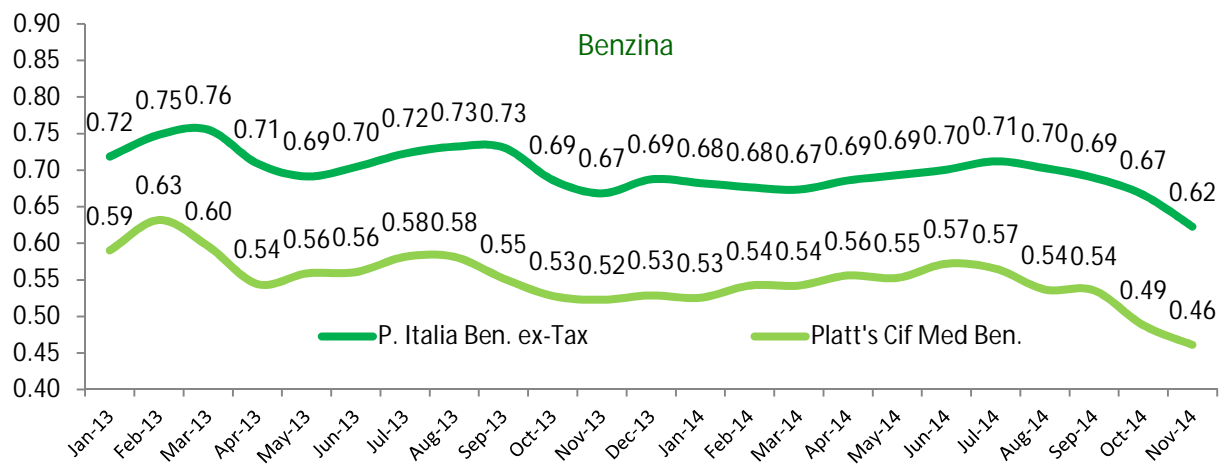

Evoluzione dei prezzi dei prodotti petroliferi per autotrazione
 anni 2008-2014 - medie mensili

GPL lungo periodo