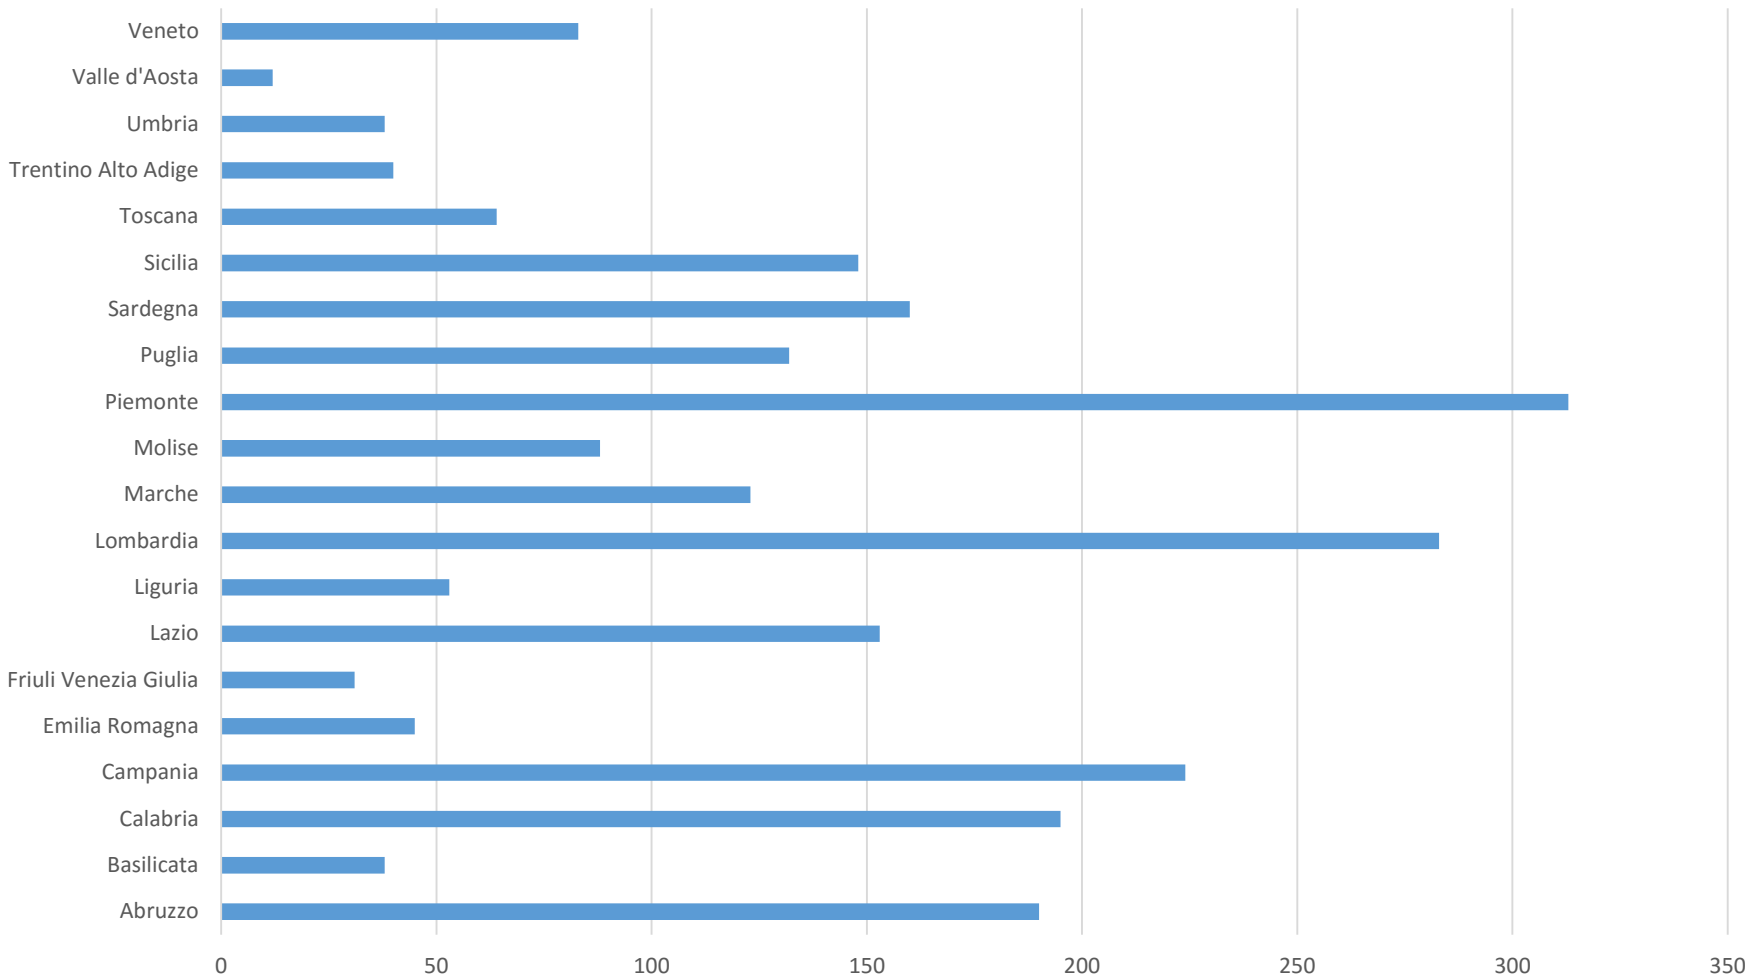

Piazza Wifi Italia

Distribuzione territoriale dei **2413 Comuni** accreditati sulla piattaforma per l'intervento Piazza Wifi Italia

Avanzamento firma Convenzioni progetto Piazza Wifi Italia

Distribuzione territoriale delle **835 convenzioni** firmate dai Comuni per l'intervento Piazza Wifi Italia con la suddivisione per Fasi:

Fase 0 Comuni Sisma	Fase 1 Comuni < 1000 abitanti	Fase 2 Comuni da 1000 a 2000 abitanti	Fase 3 Comuni maggiori di 2000 abitanti	Totale
29	280	245	281	835