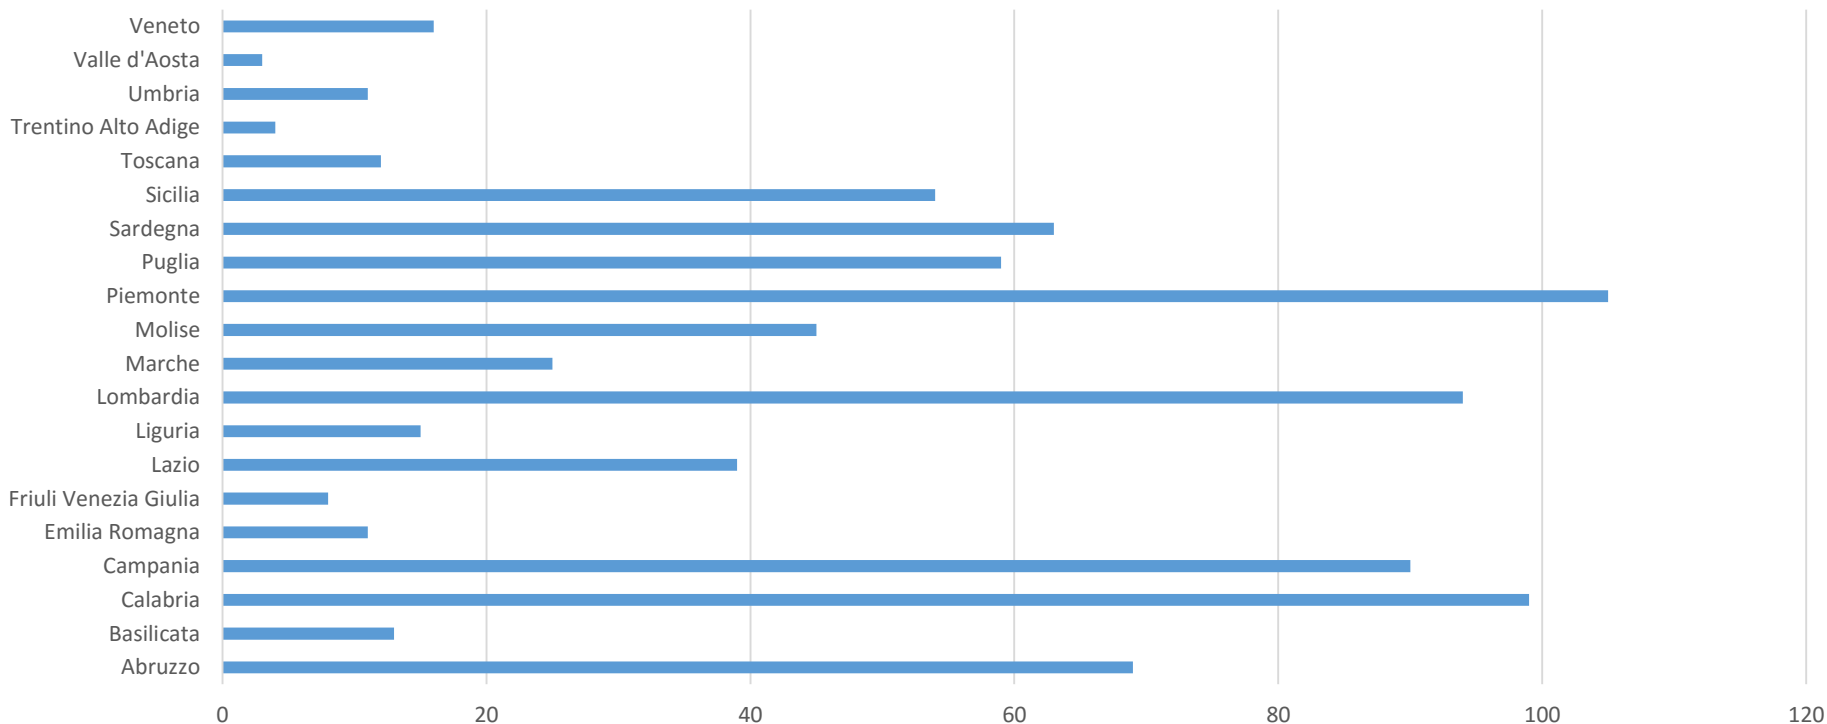

Piazza Wifi Italia

Distribuzione territoriale dei **2413 Comuni** accreditati sulla piattaforma per l'intervento Piazza Wifi Italia

Avanzamento firma Convenzioni progetto Piazza Wifi Italia

Distribuzione territoriale delle **835 convenzioni** firmate dai Comuni per l'intervento Piazza Wifi Italia con la suddivisione per Fasi:

Fase 0 Comuni Sisma	Fase 1 Comuni < 1000 abitanti	Fase 2 Comuni da 1000 a 2000 abitanti	Fase 3 Comuni maggiori di 2000 abitanti	Totale
29	280	245	281	835